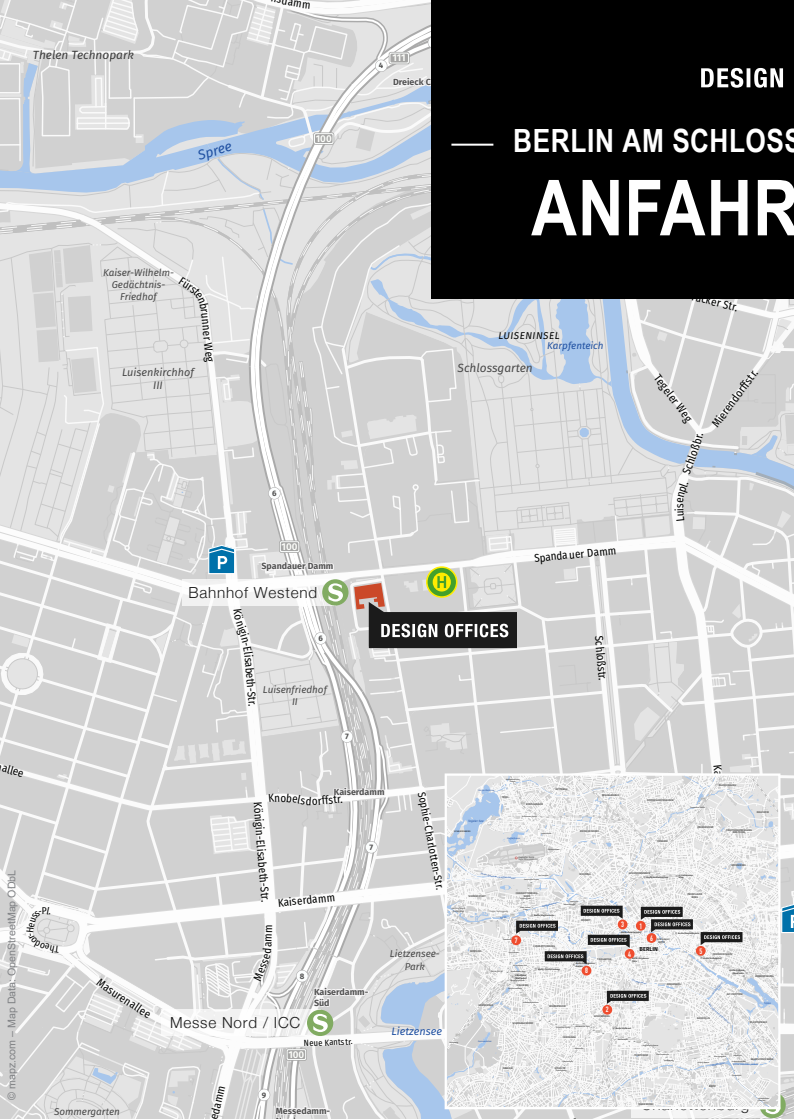

DESIGN OFFICES

— BERLIN AM SCHLOSS CHARLOTTENBURG —

ANFAHRTSPLAN

ÖFFENTLICHE VERKEHRSMITTEL

- S** Westend | 150 m 🚶
*In ca. 18 Minuten bis Südkreuz
In ca. 20 Minuten bis Hauptbahnhof*
- H** Sophie-Charlotten-Straße | 150 m 🚶
- ✈** Flughafen Berlin Brandenburg | 26 km
- S** Messe Nord / ICC | 2km
In ca. 10 Minuten mit der S-Bahn erreichbar

ANREISE MIT DEM PKW

über die A100

PARKEN

- P** Parkplatz P1
Spandauer Damm 24, 14059 Berlin
- P** Contipark Parkplatz
Schillerstraße 74, 10627 Berlin
- P** Öffentlicher Parkplatz
Spandauer Damm 148, 14050 Berlin